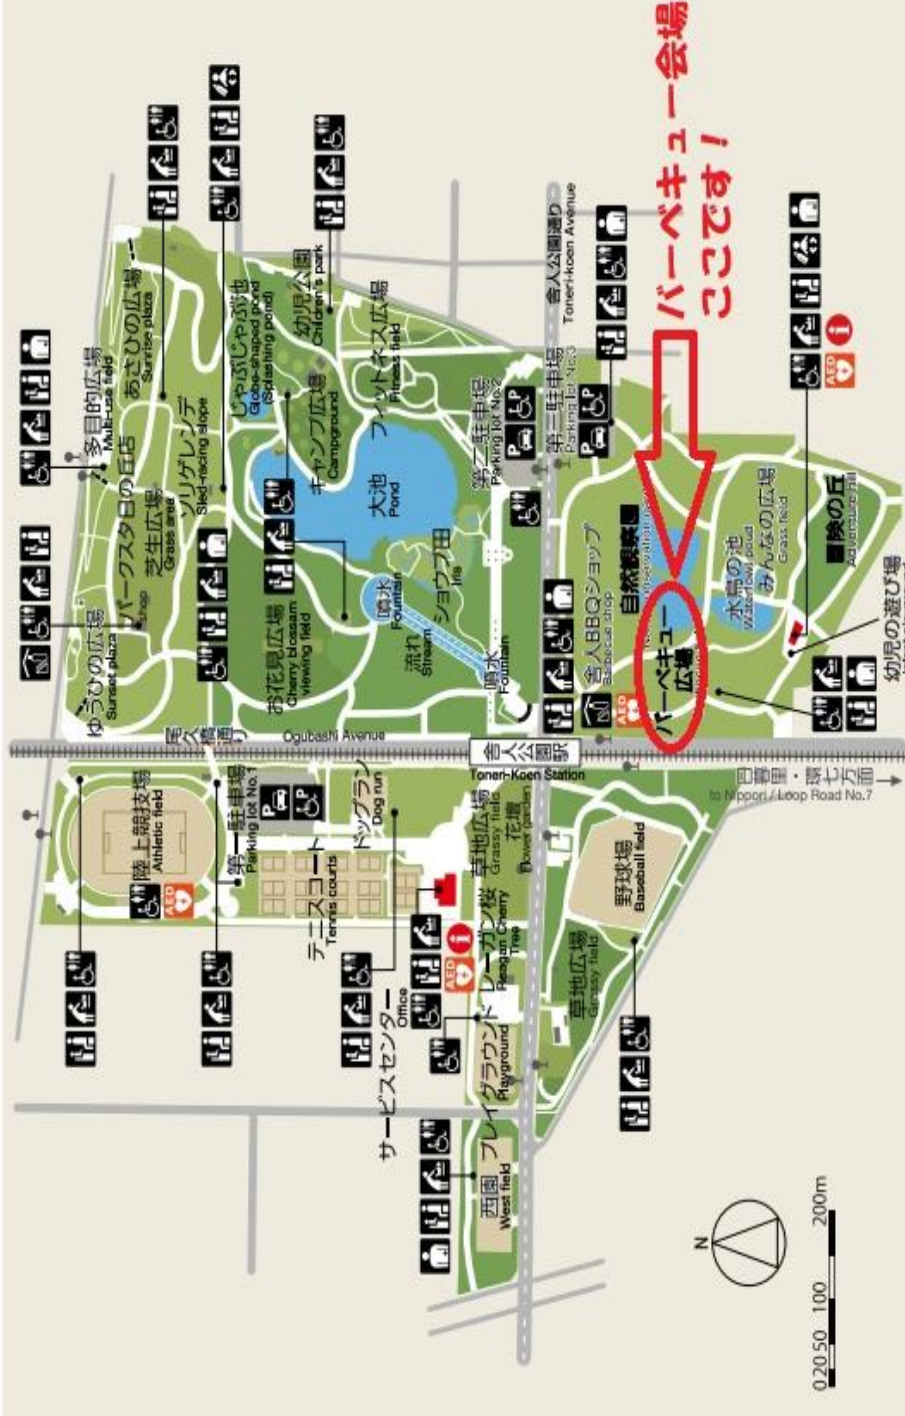

ところ **舎人(とねり)公園 バーベキュー広場**

ひよう おとな 2,000円 子ども(小・中学生) 1,000円

申込期限 4月9日(水) ※所属する支部・独立分会または、全損保本部へご連絡下さい。
*当日参加も歓迎です♪

ただし、イスや食材などの準備のため、可能な限り事前に参加連絡いただくと助かります。

*小雨決行。中止の連絡は前々日(17日)に、各支部・分会を通して、または直接お申し込みいただいた時のご連絡先に連絡します。

Tokyo Metropolitan Toneri Park 都立 舎人公園

交通
Traffic

日暮里・舎人ライナー「舎人公園」下車 徒歩1分
 東武スカイツリーライン「竹ノ塚」西口から東武バス（谷循環線）「中入谷」下車
 東武スカイツリーライン「西新井」西口から足立コミュニティバス「見沼代親水公園」または「舎人公園駅」下車

1-minute walk from Toneri-Koen Station on the Nippori-Toneri Line.
 Get off at the Nakai-rya stop on the Tobu Bus (Piya Circle Route) from the west exit of Takenozuka Station on the Tobu-Skytree Line.
 Get off at Toneri-Koen-Station of the Adachi Community Bus bound for Mitsumadashinai-Koen from Nishihara Station on the Tobu-Skytree Line.

駐車場 Parking

- 第1駐車場 78 台 (5分無料利用5台) TEL.03-3898-3555
- 第2駐車場 46 台 (5分無料利用3台) TEL.03-3854-8160
- 第3駐車場 22 台 (5分無料利用1台)

1st parking facilities available 24 hours.

※平日は混雑が激減しますので公共交通機関のご利用をお願いたします。
 The roads get congested on weekdays, so we ask you to use public transportation.

公認へ行こう！
<https://www.tokyopark.jp/>

東京都公園協会東京都支部 舎人分会
 東京都竹ノ塚一丁目2番1号
 公認係 小嶋 へつこ
<https://www.tokyopark.jp/>

公益財団法人 東京都公園協会

所在地 Location
 足立区舎人公園、西伊興町、舎人町、入谷町、古千谷一・二丁目、血沼三丁目、西伊興一・二・三丁目
 Toneri-Koen, Nishi-Ikecho, Tonericho, Inayacho, Kojicho 1/2-chome, Saranuma 3-chome, Nishiho 3-chome, Nishiho Ward